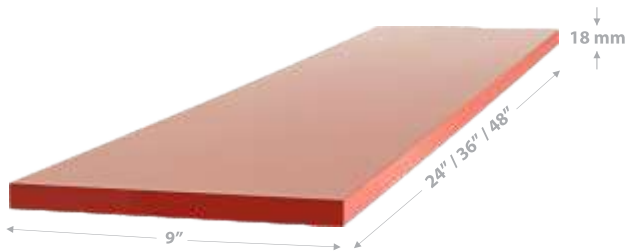

18 mm Glossy Shelf Red

Item No	Size			Case
	L	W	H	
0061044-W037	24"	9"	18mm	4 pcs
0061045-W037	36"	9"	18mm	4 pcs
0061046-W037	48"	9"	18mm	2 pcs