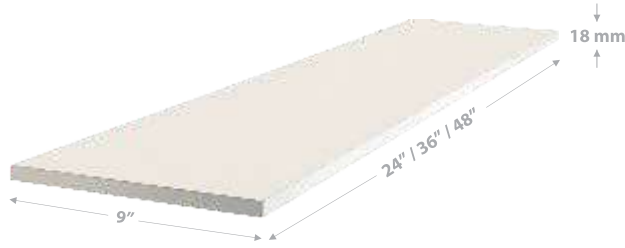

PU Shelves

Descriptions

18 mm Glossy Shelf White

Item No	Size			Case
	L	W	H	
0061044-W003	24"	9"	18mm	4 pcs
0061045-W003	36"	9"	18mm	4 pcs
0061046-W003	48"	9"	18mm	2 pcs