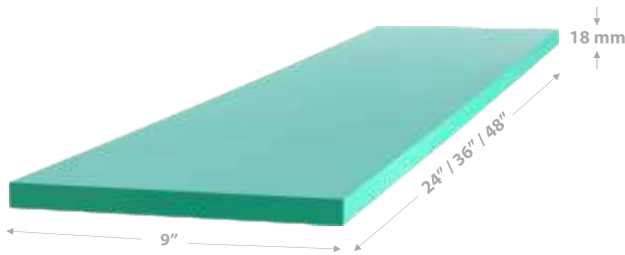

### 18 mm Glossy Shelf White

Item No	Size			Case
	L	W	H	
0061044-W003	24"	9"	18mm	4 pcs
0061045-W003	36"	9"	18mm	4 pcs
0061046-W003	48"	9"	18mm	2 pcs