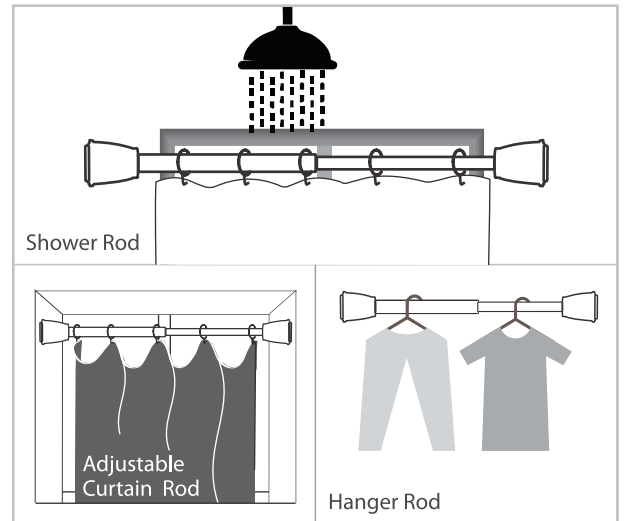

Shower Rod

Item # Color	Size	Case Pack	Barcode
0061031-K001 Black Matt	40"-76" 101cm x 193cm	4	
0061031-K067 White Glossy	40"-76" 101cm x 193cm	4	
0061031-K144 Charcoal	40"-76" 101cm x 193cm	4	

Usage

Features