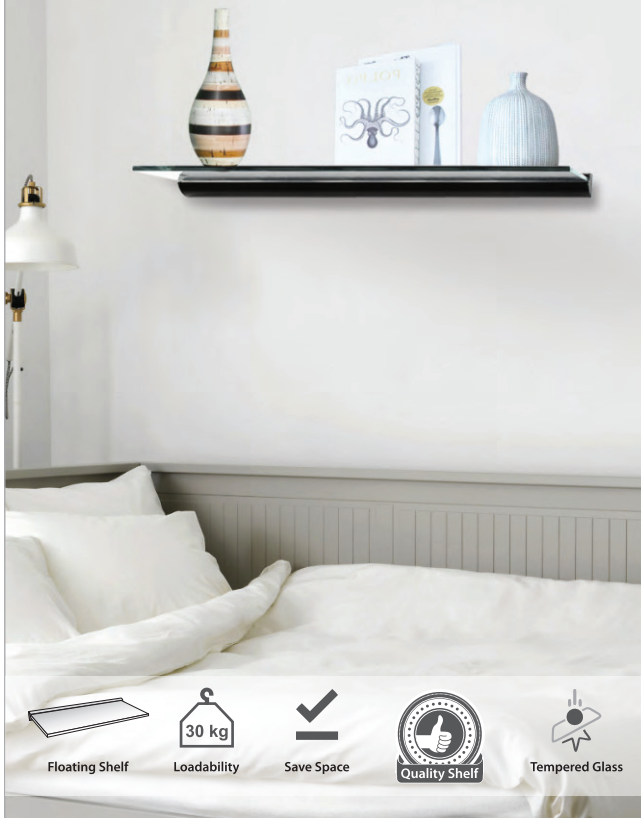

Tempered Glass Shelf

Glass Shelf Black

- 0062022-K001 12" x 6"
- 0062023-K001 18" x 6"
- 0062024-K001 24" x 9"
- 0062025-K001 36" x 9"

Glass Shelf Silver

- 0062022-E050 12" x 6"
- 0062023-E050 18" x 6"
- 0062024-E050 24" x 9"
- 0062025-E050 36" x 9"