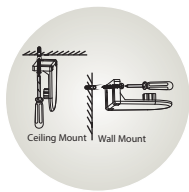

100% Black Out

Motorize Automation  
Compatible

Wall & Ceiling  
Mount

Child Safe

Easy to Install

Width	Height	Item#
36"	Upto 84"	0063210-1035
37"	Upto 84"	0063875-1035
38"	Upto 84"	0063876-1035
39"	Upto 84"	0063870-1035
40"	Upto 84"	0063877-1035
41"	Upto 84"	0063878-1035
42"	Upto 84"	0063211-1035
43"	Upto 84"	0063879-1035
44"	Upto 84"	0063880-1035
45"	Upto 84"	0063881-1035
46"	Upto 84"	0063882-1035
47"	Upto 84"	0063883-1035
48"	Upto 84"	0063212-1035
49"	Upto 84"	0063884-1035
50"	Upto 84"	0063885-1035
51"	Upto 84"	0063886-1035
52"	Upto 84"	0063887-1035
53"	Upto 84"	0063888-1035
54"	Upto 84"	0063213-1035
55"	Upto 84"	0063889-1035
56"	Upto 84"	0063890-1035
57"	Upto 84"	0063891-1035
58"	Upto 84"	0063892-1035
59"	Upto 84"	0063893-1035
60"	Upto 84"	0063214-1035